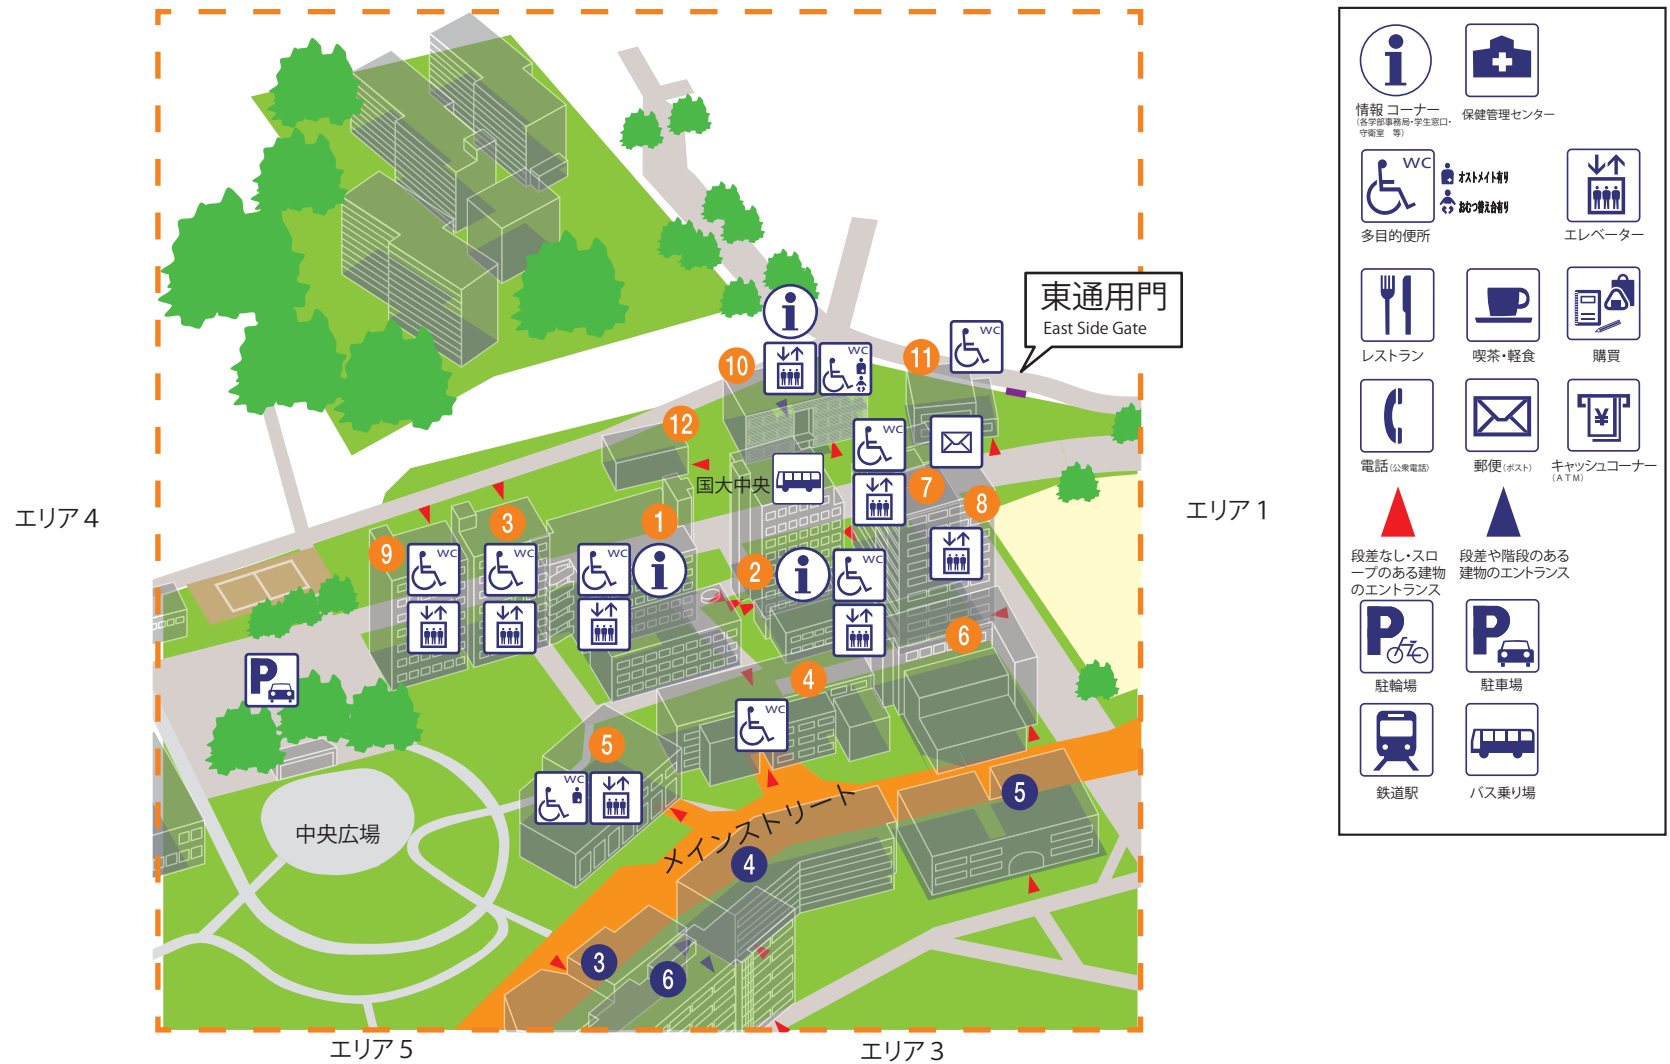

# 2

## 経済・経営学部・東通用門周辺

1 経済学部 1 号館 (N4-1)  
Research Bldg. (Econ)

2 経営学部 1 号館 (N3-4)  
Research Bldg. (Bus.Admin)

3 経済学部新研究棟 (N4-4)  
New Research Bldg. (Econ)

4 経済・経営学部講義棟 1 号館 (N4-2・N3-5)  
Lecture Hall 1 (Econ), Lecture Hall 1 (Bus.Admin)

5 経済学部講義棟 2 号館 (N4-3)  
Lecture Hall 2 (Econ)

6 経営学部講義棟 2 号館 (N3-3)  
Lecture Hall 2 (Bus.Admin)

7 経営学研究棟 (N3-1)  
Business Administration Research Bldg.

8 国際社会科学研究棟 (N3-2)  
International Graduate School of Social Sciences

9 法学研究棟 (N4-5)  
Law Bldg.

10 本部棟 (N2-2)  
Administration Bureau

11 本部東棟 (N2-1)  
Administration Bureau East Annex

12 本部西棟 (N2-3)  
Administration Bureau West Annex

情報コーナー (各学部事務局・学生窓口・ 守衛室 等)	保健管理センター	
多目的便所	エレベーター	
レストラン	喫茶・軽食	購買
電話 (公衆電話)	郵便 (ポスト)	キャッシュコーナー (ATM)
段差なし・スロープのある建物のエントランス	段差や階段のある建物のエントランス	
駐輪場	駐車場	
鉄道駅	バス乗り場	