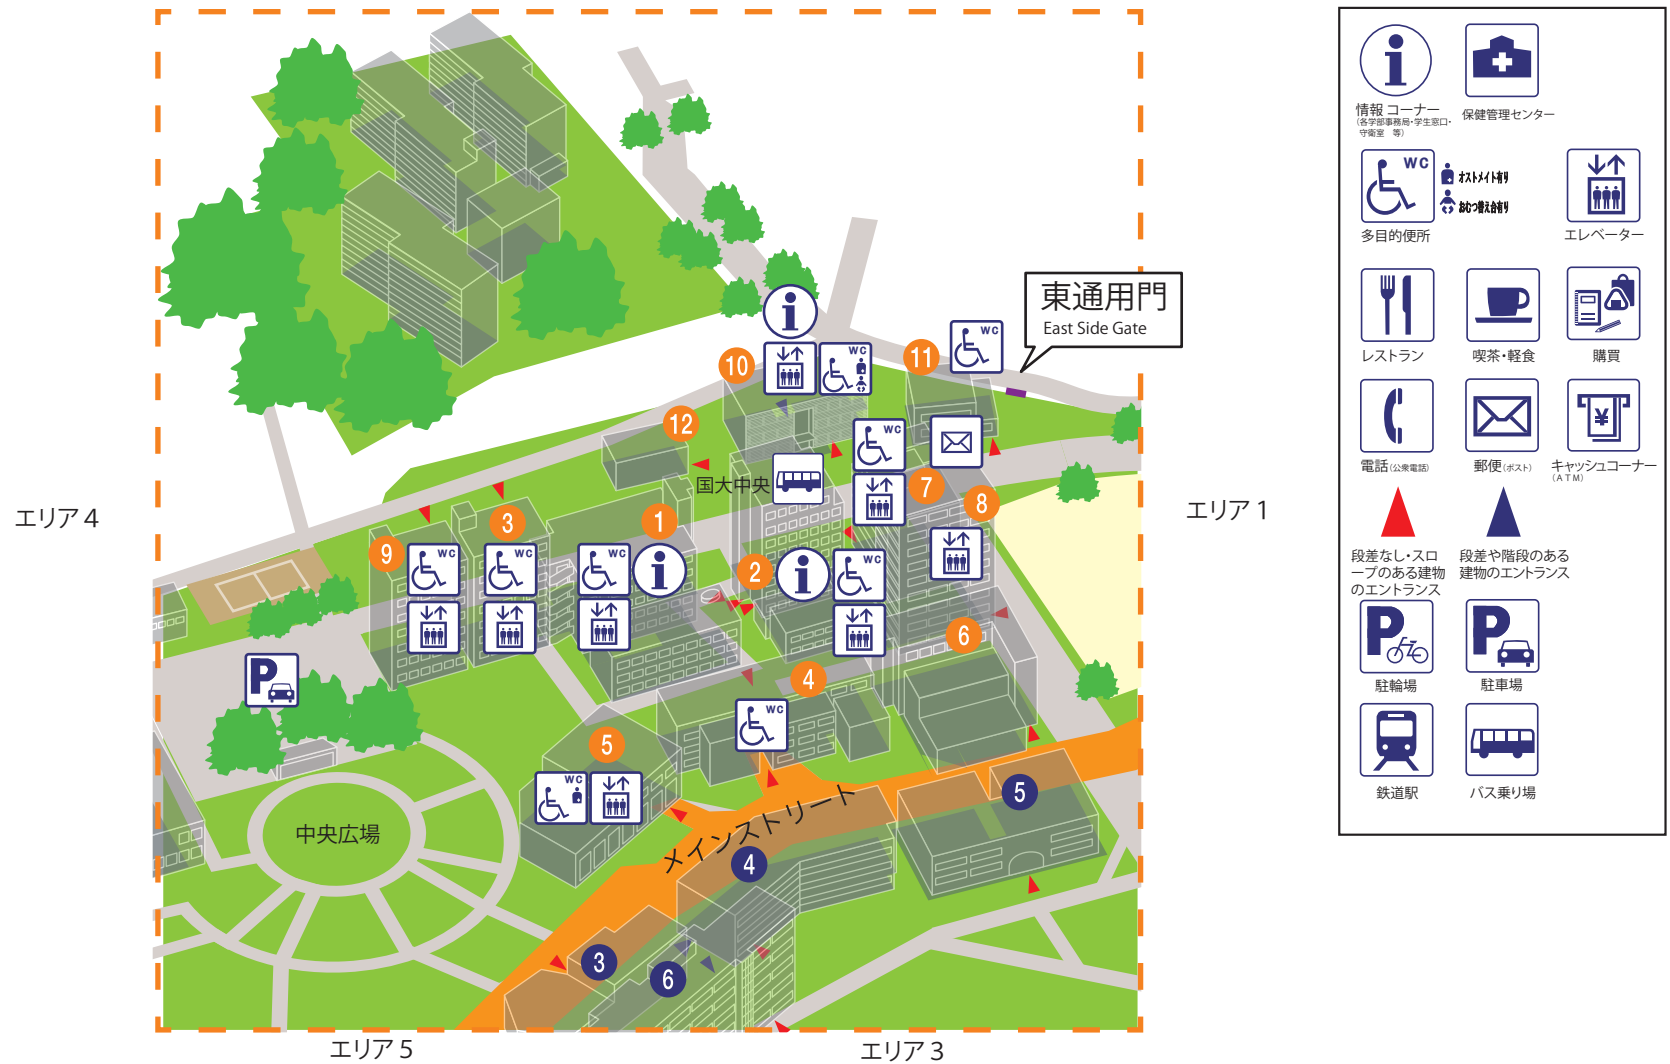

2

経済・経営学部・東通用門周辺

① 経済学部 1 号館 (N4-1)
Research Bldg. (Econ)

④ 経済・経営学部講義棟 1 号館 (N4-2・N3-5)
Lecture Hall 1 (Econ), Lecture Hall 1 (Bus.Admin)

⑦ 経営学研究棟 (N3-1)
Business Administration Research Bldg.

⑩ 本部棟 (N2-2)
Administration Bureau

② 経営学部 1 号館 (N3-4)
Research Bldg. (Bus.Admin)

⑤ 経済学部講義棟 2 号館 (N4-3)
Lecture Hall 2 (Econ)

⑧ 国際社会科学研究棟 (N3-2)
International Graduate School of Social Sciences

⑪ 本部東棟 (N2-1)
Administration Bureau East Annex

③ 経済学部新研究棟 (N4-4)
New Research Bldg. (Econ)

⑥ 経営学部講義棟 2 号館 (N3-3)
Lecture Hall 2 (Bus.Admin)

⑨ 法学研究棟 (N4-5)
Law Bldg.

⑫ 本部西棟 (N2-3)
Administration Bureau West Annex