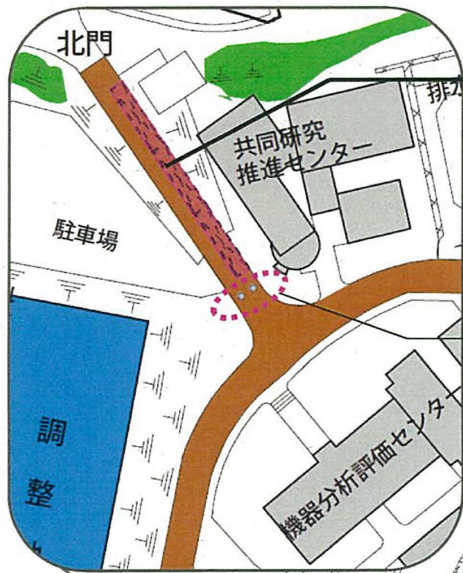

横浜国立大学（常盤台キャンパス）大型バス駐機場について

大型バス駐機場

縦列3台停車出来ます。

(注意)
本駐機場は緊急車両の入構道路になっています。
駐車中バスから離れない様をお願いします。

車止めが設置してあります。
進入の際は、正門守衛所で貸与した鍵で
取り外してください
(退出時には車止めを元に戻し、
鍵は正門守衛所に返却してください)

正門守衛所

大型バス駐機場車止め鍵貸与・返却場所

三ツ沢上町方面退構路

三ツ沢上町方面に退構する時
利用出来ます

車止めが設置してあります。
退構路の利用を希望される方は、
事前に正門守衛所に申し出て下さい。

コンビニエンスストア
(LAWSON)
平日 7:00~20:00
平日以外 7:00~15:30