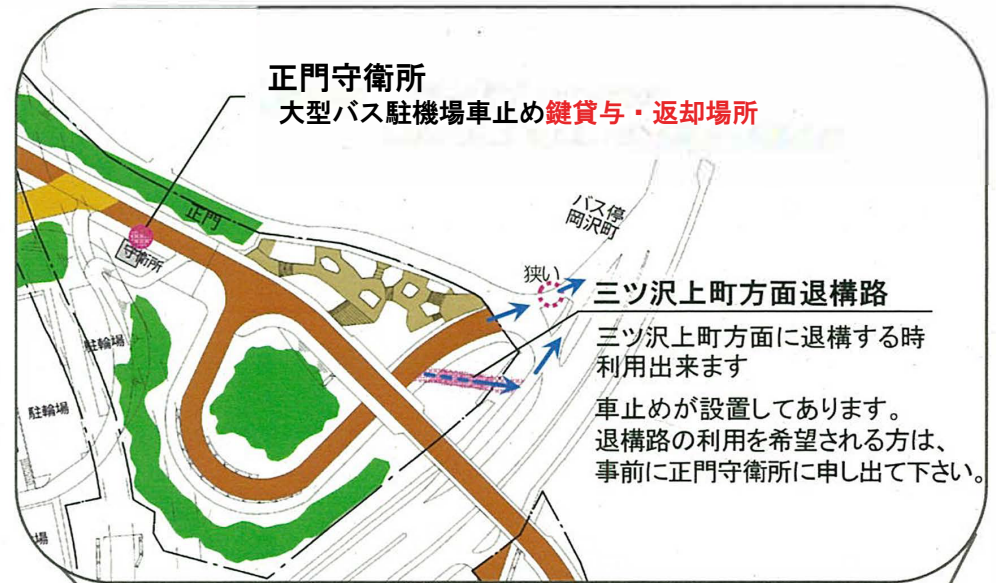

横浜国立大学（常盤台キャンパス）大型バス駐機場について

大型バス駐機場

縦列3台停車出来ます。

(注意)
本駐機場は緊急車両の入構道路になっています。
駐車中バスから離れない様をお願いします。

車止めが設置してあります。
進入の際は、正門守衛所で貸与した鍵で
取り外してください
(退出時には車止めを元に戻し、
鍵は正門守衛所に返却してください)

正門守衛所

大型バス駐機場車止め鍵貸与・返却場所

三ツ沢上町方面退構路

三ツ沢上町方面に退構する時
利用出来ます

車止めが設置してあります。
退構路の利用を希望される方は、
事前に正門守衛所に申し出て下さい。

コンビニエンスストア
(LAWSON)
平日 7:00~20:00
平日以外 7:00~15:30