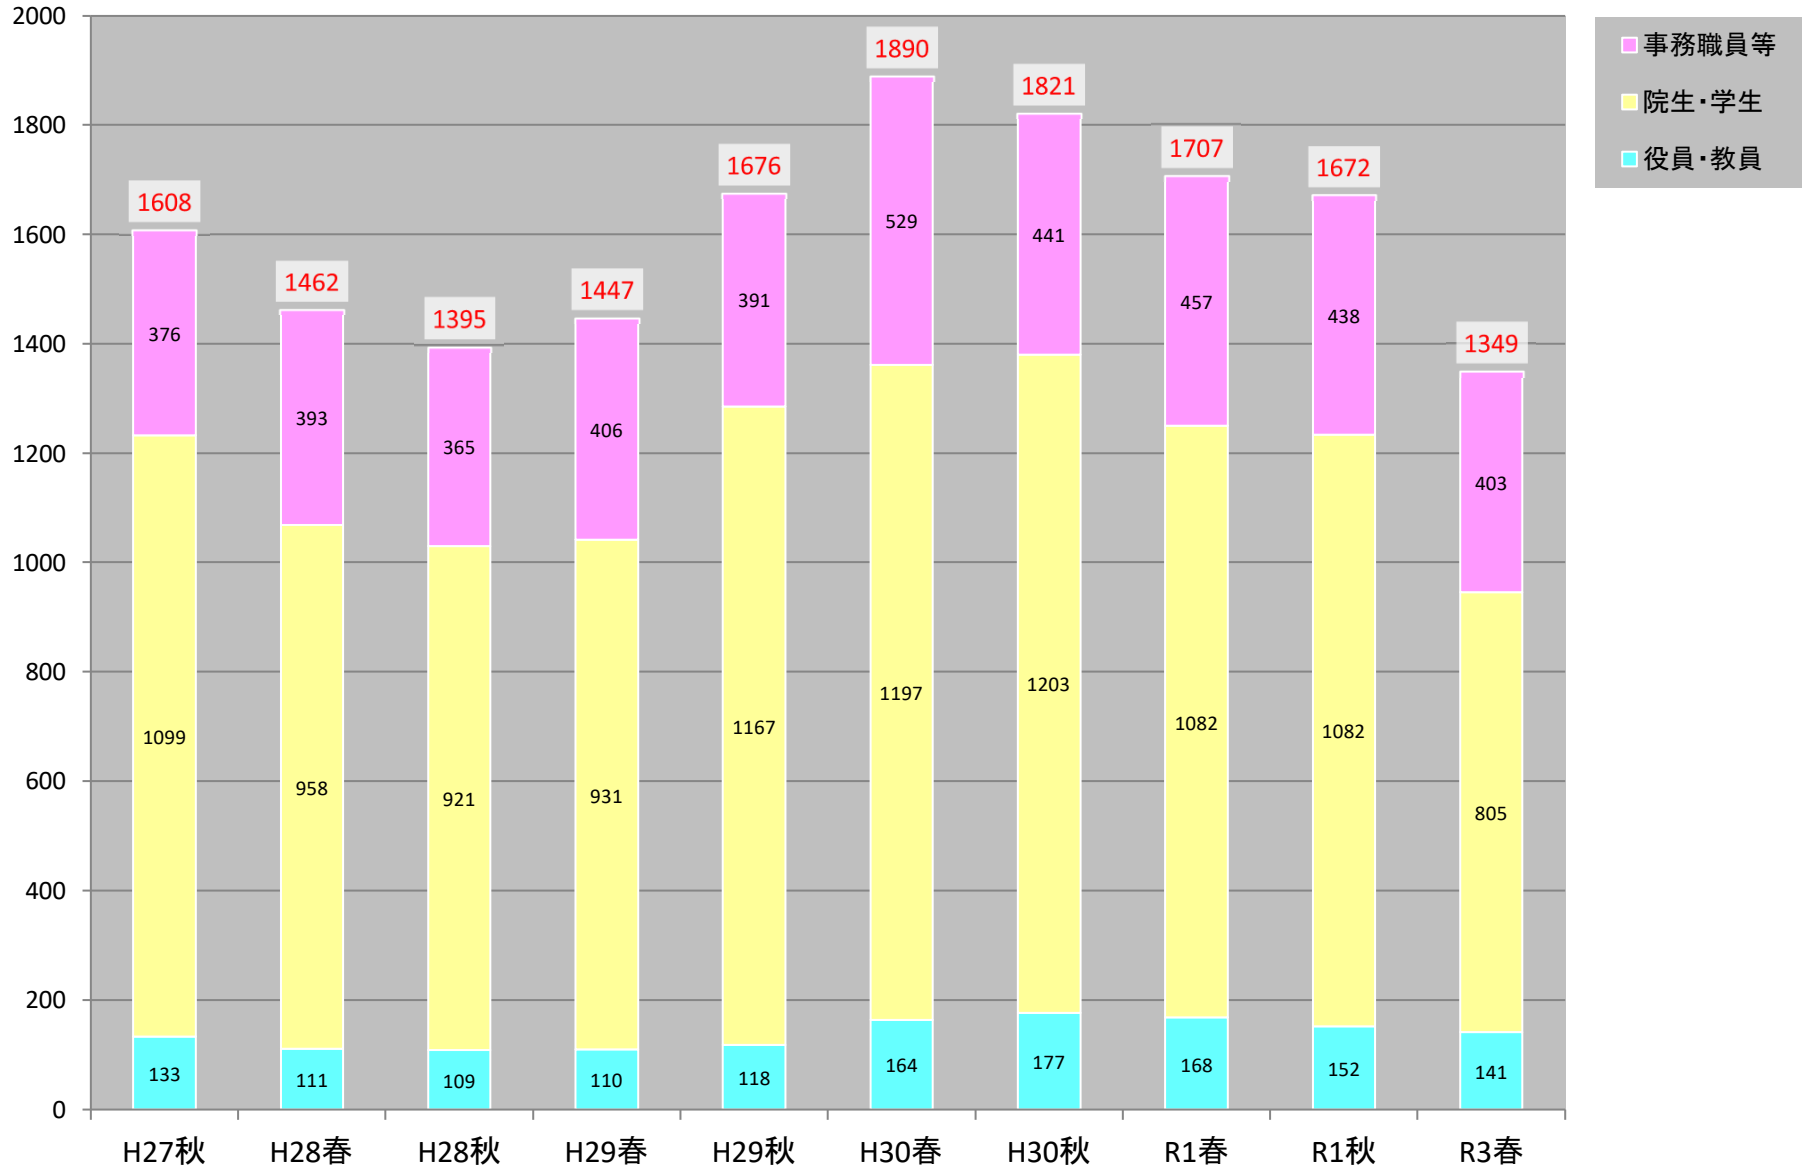

全学一斉清掃参加者数の推移

人

※R2は規模縮小で実施