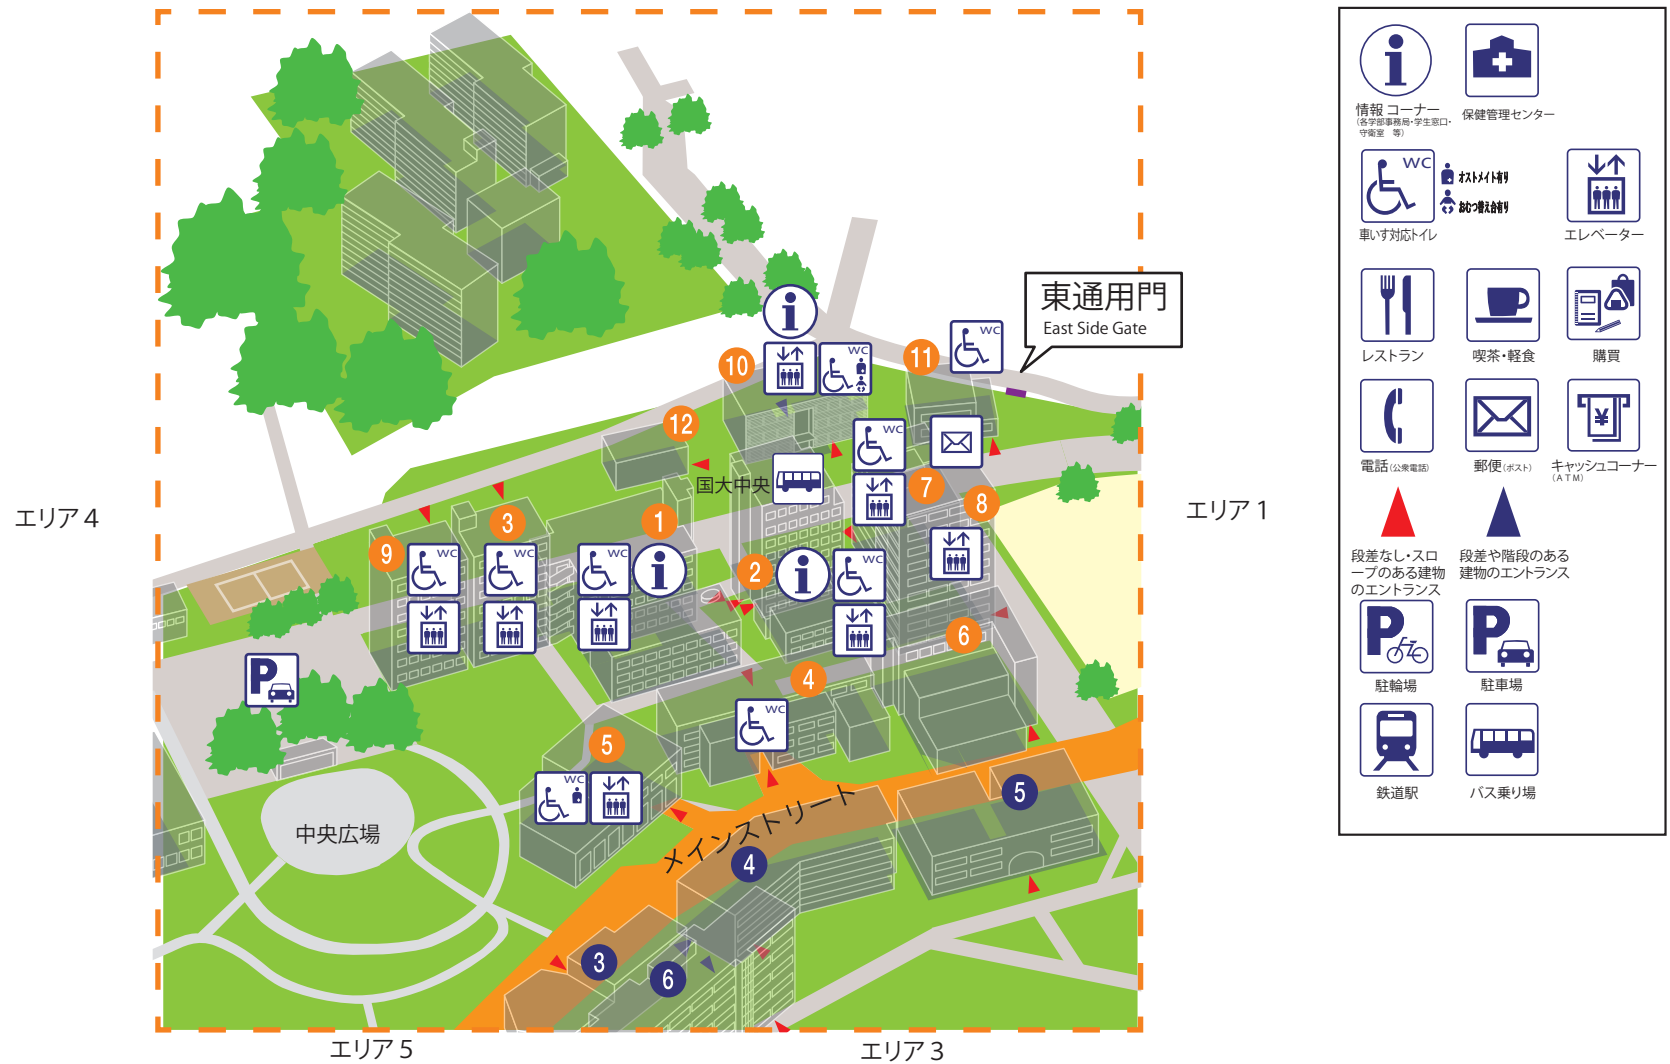

2

東通用門周辺

1 経済学部 1 号館 (N4-1)
Research Bldg. (Econ)

2 経営学部 1 号館 (N3-4)
Research Bldg. (Bus.Admin)

3 経済学部新研究棟 (N4-4)
New Research Bldg. (Econ)

4 経済・経営学部講義棟 1 号館 (N4-2・N3-5)
Lecture Hall 1 (Econ), Lecture Hall 1 (Bus.Admin)

5 経済学部講義棟 2 号館 (N4-3)
Lecture Hall 2 (Econ)

6 経営学部講義棟 2 号館 (N3-3)
Lecture Hall 2 (Bus.Admin)

7 経営学研究棟 (N3-1)
Business Administration Research Bldg.

8 国際社会科学研究棟 (N3-2)
International Graduate School of Social Sciences

9 法学研究棟 (N4-5)
Law Bldg.

10 本部棟 (N2-2)
Administration Bureau

11 本部東棟 (N2-1)
Administration Bureau East Annex

12 本部西棟 (N2-3)
Administration Bureau West Annex